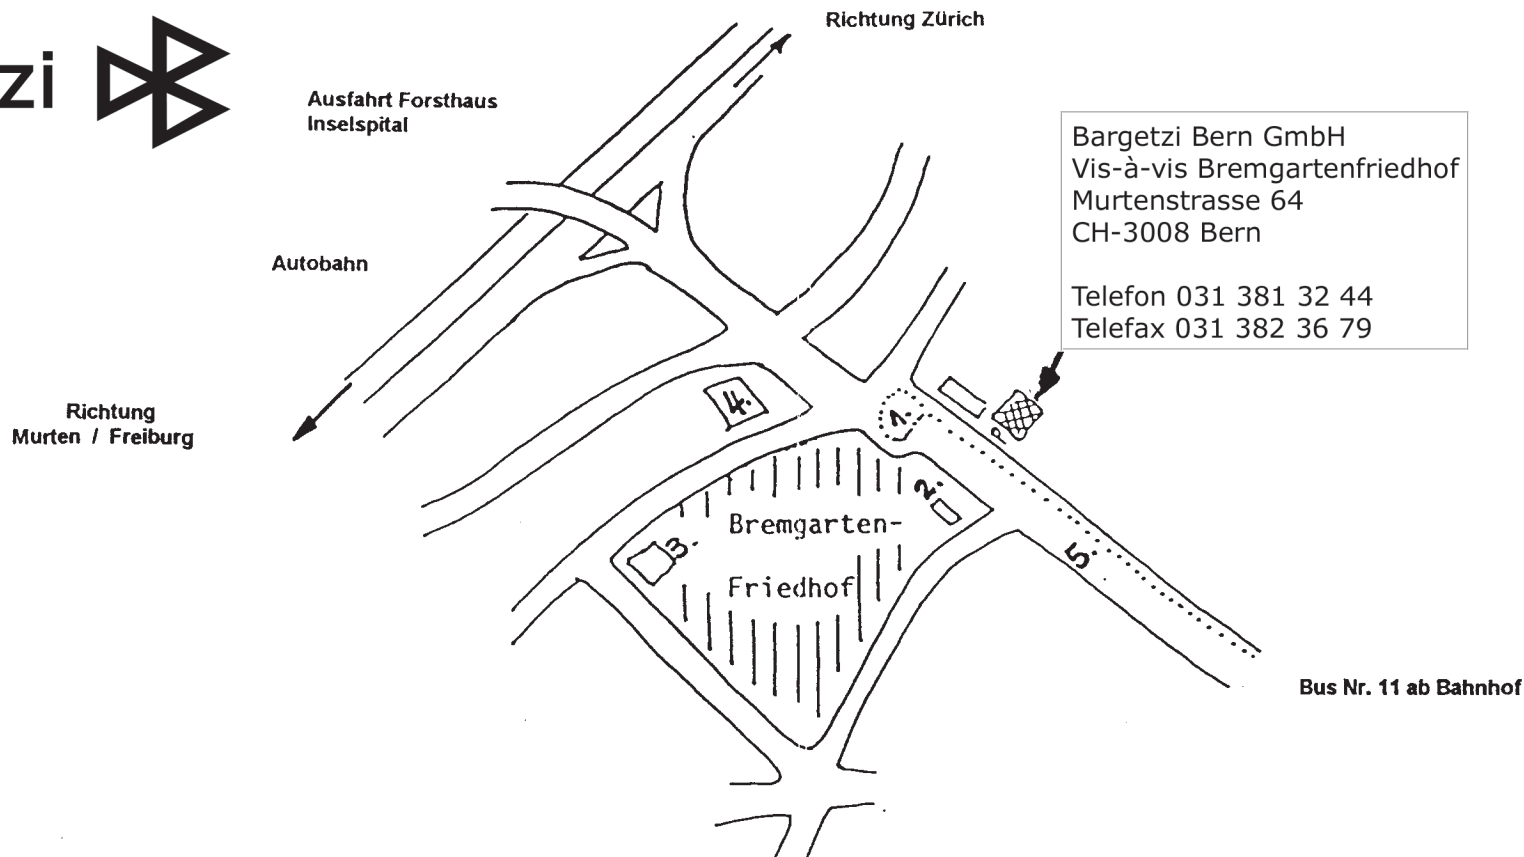

Bargetzi

Auf Wunsch beraten wir Sie auch gerne bei Ihnen daheim
oder fahren Sie mit dem Auto ins Atelier und wieder nach Hause.

Neu im Internet: www.grabmal-bargetzi.ch

SO FINDEN SIE UNS:

Mit Bus Nr. 11 bis Endstation, ca 200 m
retour gehen Richtung Stadt,

Mit dem Auto, Parkplatz direkt vor Geschäft.

Über 200 Farbfotos im Atelier

Über 20 verschiedene Gesteinsarten

Günstige Preise dank Material- Direkt Einkauf

Immer vielseitige Ausstellung

Legende:

1. Bus-Endstation Nr. 11 Güterbahnhof.
2. Haupt-Eingang Friedhof.
3. Krematorium.
4. Güterbahnhof.
5. Murtenstrasse.